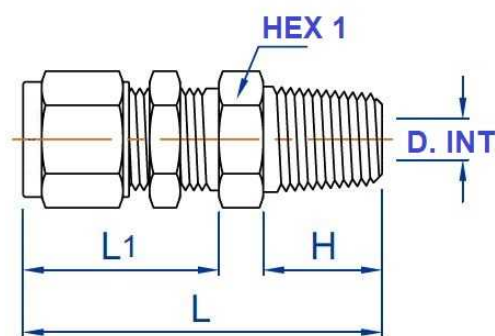

Racor Doble Anillo Trale LOK

Pasatabiques

Racor recto - NPT pasatabique con tuerca

Acero Inoxidable AISI 316-L-1.4404

Artículo	ØD1	R1	Ø int	L	L1	HEX 1	H
ZKIBP0202	1/8"	1/8"	2.29	46,48	31,24	1/2"	9,65
ZKIBP0404	1/4"	1/4"	5.08	54,15	33,27	5/8"	14,22
ZKIBP0606	3/8"	3/8"	7.11	57,53	36,57	3/4"	14,22
ZKIBP0808	1/2"	1/2"	10.41	68,88	41,91	15/16"	19,05
ZKIBP1212	3/4"	3/4"	15.49	76,2	47,5	1"3/16	19,05
ZKIBP1616	1"	1"	21.85	94,48	57,66	1"5/8	23,88
ZKIBP06M02	6	1/8"	5	49,6	33,7	16	9,5
ZKIBP08M04	8	1/4"	7.9	57,5	36	18	14,3
ZKIBP10M06	10	3/8"	7.9	58,4	37	22	14,3
ZKIBP12M08	12	1/2"	9.5	67,5	40,1	24	19